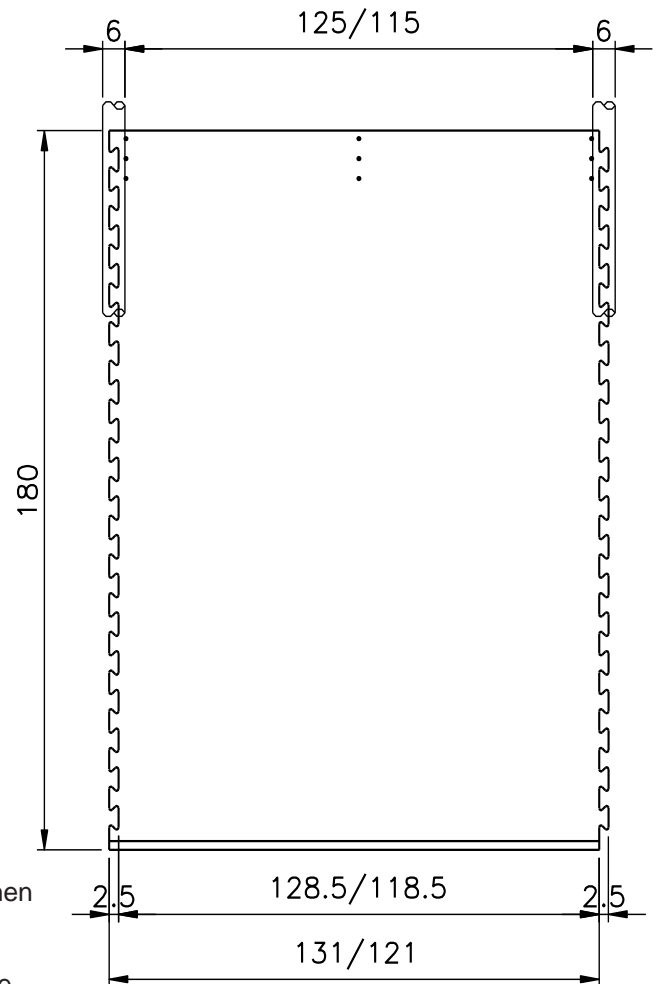

SOFTMATTE FLORA

Eine 30mm starke und sehr weiche Pferdematte aus hochwertigem Neugummi mit zweischichtigem Aufbau. Die Oberseite besteht aus einer harten aber tierfreundlichen Hammerschlagobefläche, welche die Gelenke der Tiere mittels eines ausgewogenen Reibungswiderstandes schont. Durch die dreistufige Unterseite aus weichem Gummi bekommt die Matte den hohen und gewünschten Liegekomfort. Die seitlichen Puzzerverbindungen und die Umrandungen sind in voller Materialstärke untergeben somit neben der fugenlosen Verbindung eine leicht zu reinigende Fläche.

Dauerhaft weich und pflegeleicht

- Höchster Liegekomfort durch 3-stufigen Unterbau.
- Minimierte Oberflächenreibung durch harte Oberschicht.
- Leichte Reinigung durch fugenlosen Belag.
- Für freitragende Bügel und Pilzbügel geeignet.
- Länge auf 175 bzw. 170 cm anpassbar, einfache und schnelle Montage

Spezifikation

Abmessungen:	Lichte Boxenbreite 125 cm - 180/131/3 cm (2,36 m ² /Stk.)
Farbe:	schwarz
Material:	hochwertiger, vulkanisierter Neugummi
Oberseite:	dünne, harte Gummischicht mit Hammerschlag-Oberfläche
Unterseite:	3-stufige Noppen-Rippen-Kombination aus weicher Gummimischung
Randausführung:	Puzzerverbindung in voller Mattenstärke mit zusätzlichen seitlichen Dichtprofilen
Bearbeitung:	Stichsäge