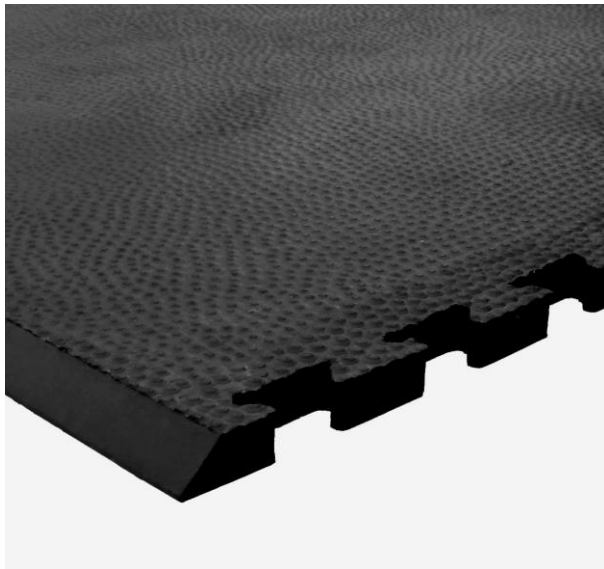

SOFTMATTE FLORA

Eine 30mm starke und sehr weiche Pferdematte aus hochwertigem Neugummi mit zweischichtigem Aufbau. Die Oberseite besteht aus einer harten aber tierfreundlichen Hammerschlagobefläche, welche die Gelenke der Tiere mittels eines ausgewogenen Reibungswiderstandes schont. Durch die dreistufige Unterseite aus weichem Gummi bekommt die Matte den hohen und gewünschten Liegekomfort. Die seitlichen Puzzerverbindungen und die Umrandungen sind in voller Materialstärke untergeben somit neben der fugenlosen Verbindung eine leicht zu reinigende Fläche.

Dauerhaft weich und pflegeleicht

- Höchster Liegekomfort durch 3-stufigen Unterbau.
- Minimierte Oberflächenreibung durch harte Oberschicht.
- Leichte Reinigung durch fugenlosen Belag.
- Für freitragende Bügel und Pilzbügel geeignet.
- Länge auf 175 bzw. 170 cm anpassbar, einfache und schnelle Montage

Spezifikation

Abmessungen:	Lichte Boxenbreite 125 cm - 180/131/3 cm (2,36 m ² /Stk.)
Farbe:	schwarz
Material:	hochwertiger, vulkanisierter Neugummi
Oberseite:	dünne, harte Gummischicht mit Hammerschlag-Oberfläche
Unterseite:	3-stufige Noppen-Rippen-Kombination aus weicher Gummimischung
Randausführung:	Puzzerverbindung in voller Mattenstärke mit zusätzlichen seitlichen Dichtprofilen
Bearbeitung:	Stichsäge