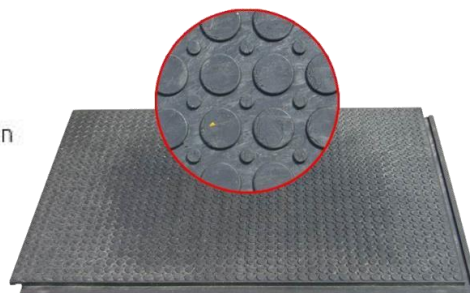

- Fußböden der Lager, Werkstätten und Produktionshallen
- Betriebsstätten mit kleinerer Belastung
- Innenraumausstellungsflächen
- Pferde- und Viehaufstallung
- Schutz der Tartanflächen auf Stadien bei Konzertveranstaltungen
- Hundeböden
- Belastung 2 Tonnen/1 dm²
- hervorragende Wärmeisolierung
- hohe Gleitschutzfähigkeit der Platten
- chemische Beständigkeit
- mühselige Brennbarkeit
- leichte Wartung
- schnelle Montage und Demontage

Technische Beschreibung

 Länge: 1200 mm	 Breite: 800 mm
 Höhe: 22 mm	 Gewicht: 20 kg
 Beschriftung: 115	 Stückzahl pro Palette: 50
 Fußabdruck: 1160x760 mm (die Platte hat Schlösser)	 Alternatives Format: 800x600x22 mm