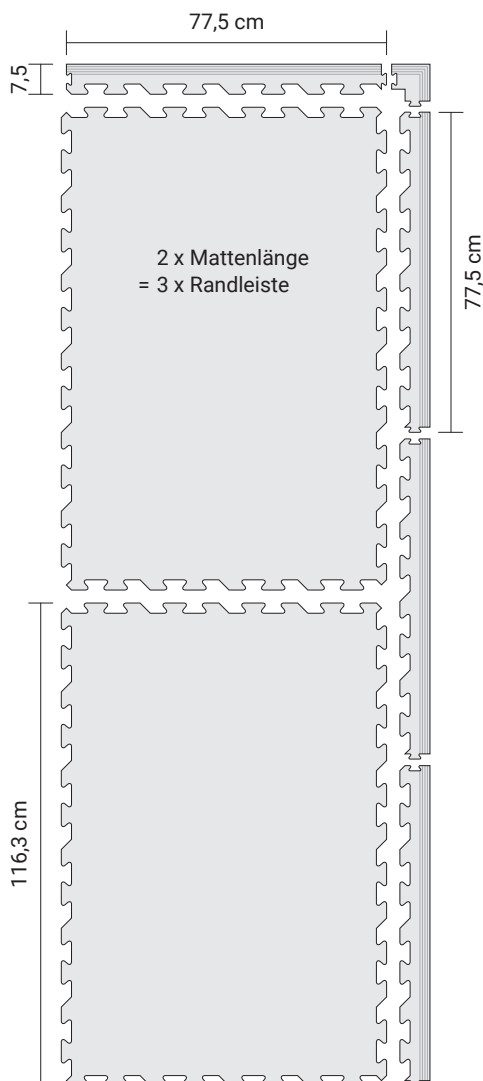

## Gummimatte MULTI standard

Art.Nr. 810080421

OBERSEITE

UNTERSEITE

### Spezifikation

Abmessungen Matte: 116,3 x 77,5 x 1,0 cm

Abmessungen Rampe: 77,5 x 7,5 x 1,0 cm

Netto-Verlegefläche: 0,90 m<sup>2</sup>/Stk.

Farbe(n): Schwarz

Material: Hochwertiger vulkanisierter Neugummi

Härte: ca. 65 Shore A

Zugfestigkeit: 2,80 Mpa

Gewicht: 13,0 kg/Stk.

Brandverhalten: EN 13501-1 Dfl-s2

Rutschhemmung: R 10

Maßtoleranzen: +/- 1 - 2 mm

Oberseite: Hammerschlag

Unterseite: Glatt

Randausführung: Puzzerverbindung - ermöglicht Verlegung im Halbverbund (empfohlen) und kombinierte Längs-/Querverlegung.

Bearbeitung: Teppichmesser