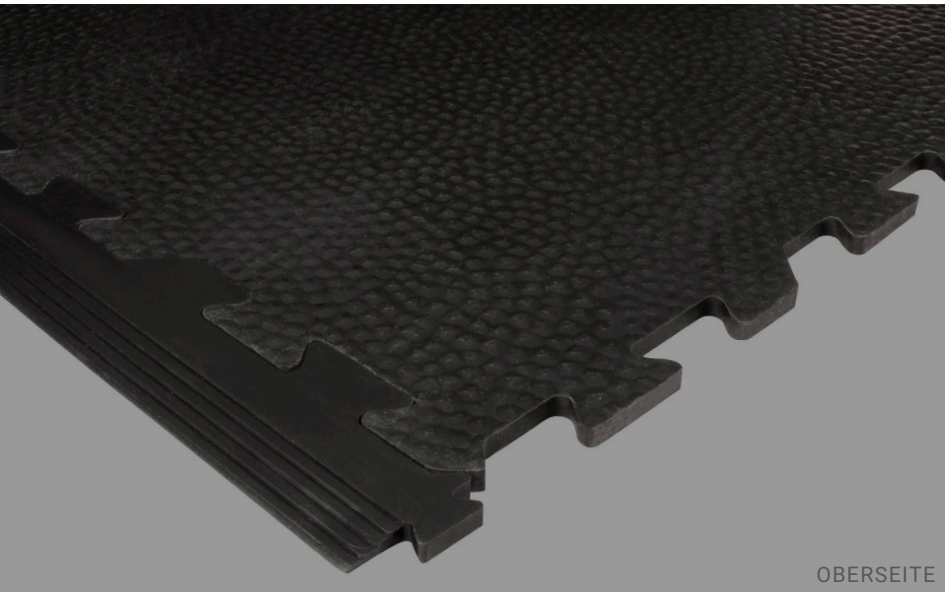

## Gummimatte MULTI standard

Art.Nr. 810080421

OBERSEITE

UNTERSEITE

### Spezifikation

Abmessungen Matte: 116,3 x 77,5 x 1,0 cm

Abmessungen Rampe: 77,5 x 7,5 x 1,0 cm

Netto-Verlegefläche: 0,90 m<sup>2</sup>/Stk.

Farbe(n): Schwarz

Material: Hochwertiger vulkanisierter Neugummi

Randausführung: Puzzerverbindung - ermöglicht Verlegung im Halbverbund (empfohlen) und kombinierte Längs-/Querverlegung.

Bearbeitung: Teppichmesser

### Verlegung

Schwimmende Verlegung im Viertel-, Halb- oder Dreiviertelverbund, auch in Längs-/Querkombinationen. In Nassräumen ganzflächige Verklebung mit 2-Komponenten-Kleber oder PU-Kleber.