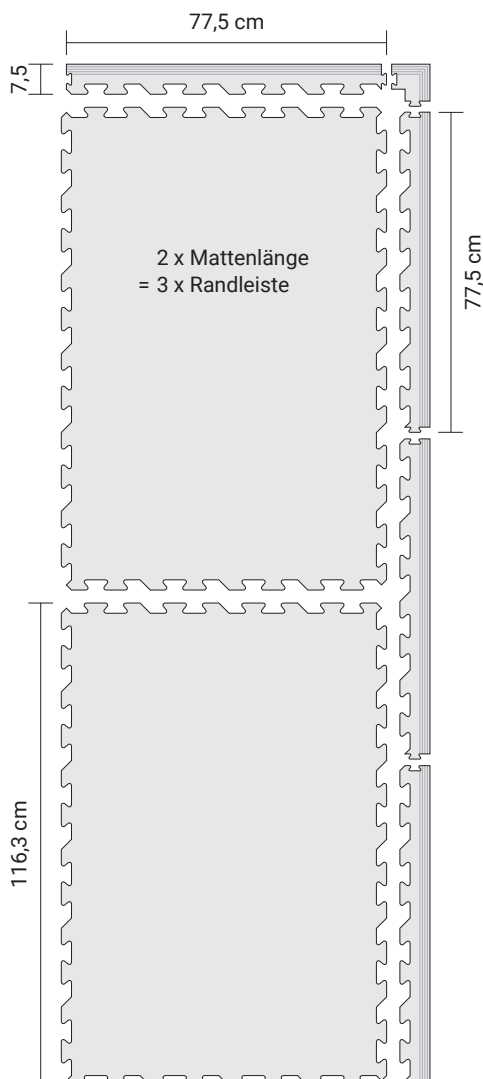

Gummimatte MULTI spezial

Art.Nr. 810080422

OBERSEITE

UNTERSEITE

Spezifikation

Abmessungen Matte: 116,3 x 77,5 x 1,0 cm

Abmessungen Rampe: 77,5 x 7,5 x 1,0 cm

Netto-Verlegefläche: 0,90 m²/Stk.

Farbe(n): Schwarz

Material: Hochwertiger und harter vulkanisierter Neugummi

Härte: ca. 80 Shore A

Zugfestigkeit: 6,00 Mpa

Gewicht: 13,0 kg/Stk.

Brandverhalten: EN 13501-1 Dfl-s2

Rutschhemmung: R 9

Maßtoleranzen: +/- 1 - 2 mm

Oberseite: Hexagonmuster 1 mm

Unterseite: Glatt

Randausführung: Puzzerverbindung - ermöglicht Verlegung im Halbverbund (empfohlen) und kombinierte Längs-/Querverlegung.

Bearbeitung: Teppichmesser

Verlegung

Schwimmende Verlegung im Viertel-, Halb- oder Dreiviertelverbund, auch in Längs-/Querkombinationen. In Nassräumen ganzflächige Verklebung mit 2-Komponenten-Kleber oder PU-Kleber.