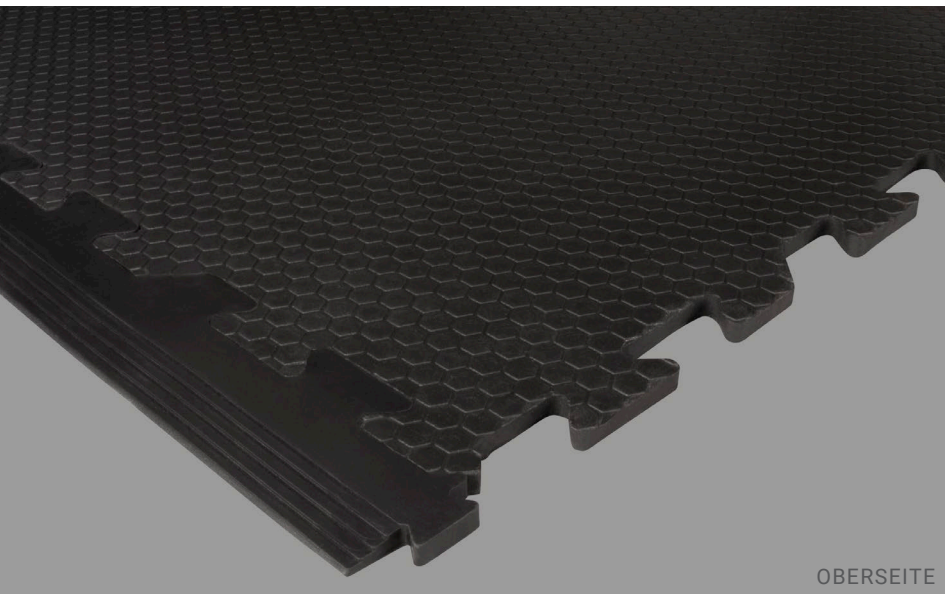

Gummimatte MULTI spezial

Art.Nr. 810080422

OBERSEITE

UNTERSEITE

Spezifikation

Abmessungen Matte: 116,3 x 77,5 x 1,0 cm

Abmessungen Rampe: 77,5 x 7,5 x 1,0 cm

Netto-Verlegefläche: 0,90 m²/Stk.

Farbe(n): Schwarz

Material: Hochwertiger und harter vulkanisierter Neugummi

Härte: ca. 80 Shore A

Zugfestigkeit: 6,00 Mpa

Gewicht: 13,0 kg/Stk.

Brandverhalten: EN 13501-1 Dfl-s2

Rutschhemmung: R 9

Maßtoleranzen: +/- 1 - 2 mm

Oberseite: Hexagonmuster 1 mm

Unterseite: Glatt

Randausführung: Puzzerverbindung - ermöglicht Verlegung im Halbverbund (empfohlen) und kombinierte Längs-/Querverlegung.

Bearbeitung: Teppichmesser

Verlegung

Schwimmende Verlegung im Viertel-, Halb- oder Dreiviertelverbund, auch in Längs-/Querkombinationen. In Nassräumen ganzflächige Verklebung mit 2-Komponenten-Kleber oder PU-Kleber.