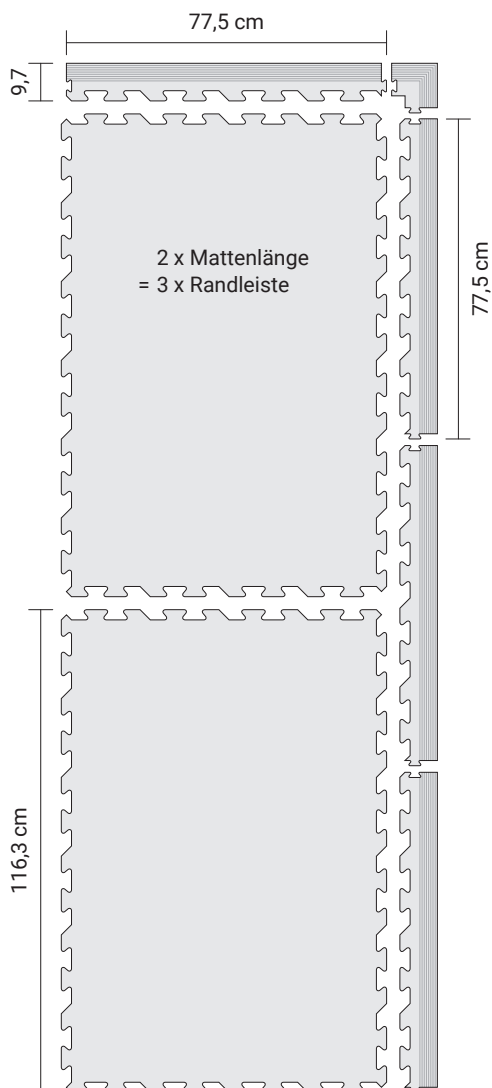

Gummimatte LAGAMA

Art.Nr. 820080422

OBERSEITE

UNTERSEITE

Spezifikation

Abmessungen Matte: 116,3 x 77,5 x 2,0 cm

Abmessungen Rampe: 77,5 x 9,7 x 2,0 cm

Netto-Verlegefläche: 0,90 m²/Stk.

Farbe(n): Schwarz

Material: Hochwertiger vulkanisierter Neugummi

Härte: ca. 80 Shore A

Zugfestigkeit: 4,00 Mpa

Gewicht: 21,0 kg/Stk.

Brandverhalten: EN 13501-1 Cfl-s2

Rutschhemmung: R 10

Maßtoleranzen: +/- 1 - 2 mm

Oberseite: Hexagonmuster 1 mm

Unterseite: Konische Noppen, Ø 20 mm,
Höhe 7 mm

Randausführung: Puzzerverbindung in voller Mattenstärke von 20 mm. Dies verhindert das Nachgeben im Randbereich (Bedingung für ebene Oberfläche und dauerhafte Verbindung) und das Eindringen von Schmutz unter die Matte.

Bearbeitung: Teppichmesser, Kreis- oder Stichsäge

Verlegung

Schwimmende Verlegung im Viertel-, Halb- oder Dreiviertelverbund, auch in Längs-/Querkombinationen.