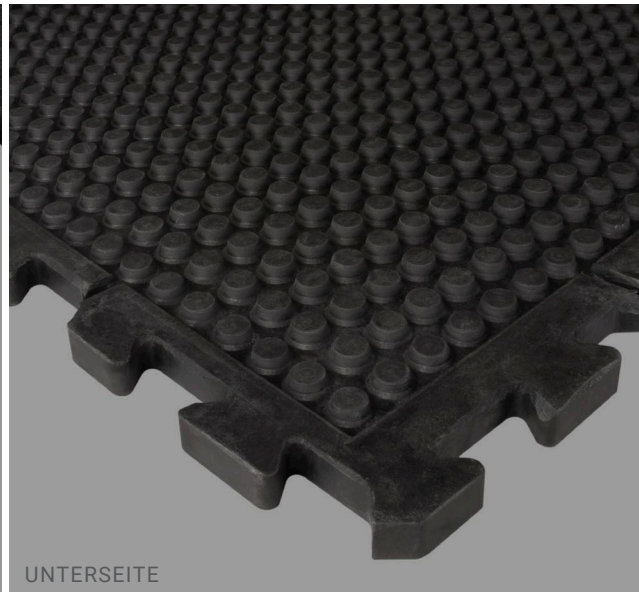

Gummimatte LAGAMA

Art.Nr. 820080422

OBERSEITE

UNTERSEITE

Spezifikation

Abmessungen Matte: 116,3 x 77,5 x 2,0 cm

Abmessungen Rampe: 77,5 x 9,7 x 2,0 cm

Netto-Verlegefläche: 0,90 m²/Stk.

Farbe(n): Schwarz

Material: Hochwertiger vulkanisierter Neugummi

Härte: ca. 80 Shore A

Zugfestigkeit: 4,00 Mpa

Gewicht: 21,0 kg/Stk.

Brandverhalten: EN 13501-1 Cfl-s2

Rutschhemmung: R 10

Maßtoleranzen: +/- 1 - 2 mm

Oberseite: Hexagonmuster 1 mm

Unterseite: Konische Noppen, Ø 20 mm,
Höhe 7 mm

Randausführung: Puzzerverbindung in voller Mattenstärke von 20 mm. Dies verhindert das Nachgeben im Randbereich (Bedingung für ebene Oberfläche und dauerhafte Verbindung) und das Eindringen von Schmutz unter die Matte.

Bearbeitung: Teppichmesser, Kreis- oder Stichsäge

Verlegung

Schwimmende Verlegung im Viertel-, Halb- oder Dreiviertelverbund, auch in Längs-/Querkombinationen.