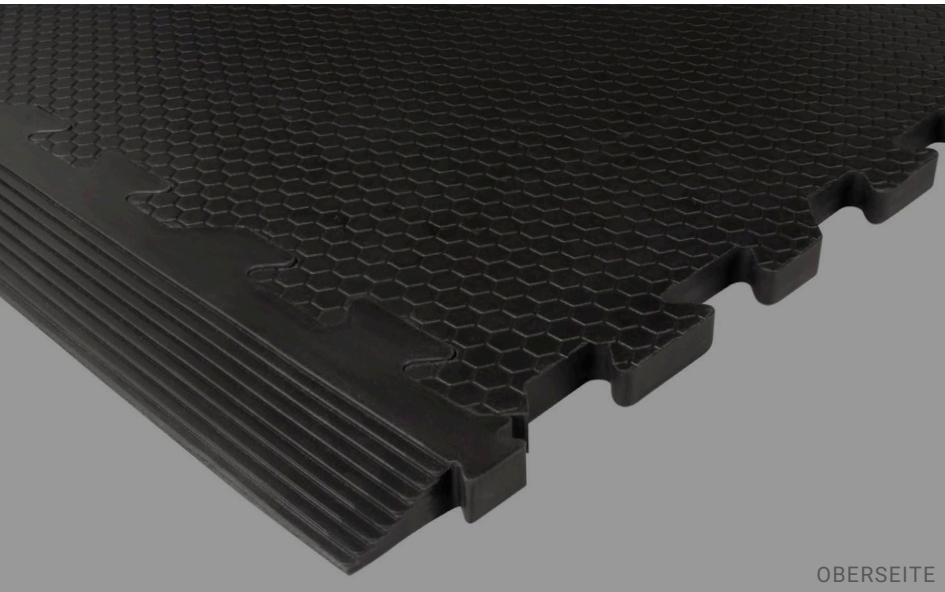

Gummimatte LAGAMA

Art.Nr. 820080422

OBERSEITE

UNTERSEITE

Spezifikation

Abmessungen Matte: 116,3 x 77,5 x 2,0 cm

Abmessungen Rampe: 77,5 x 9,7 x 2,0 cm

Netto-Verlegefläche: 0,90 m²/Stk.

Farbe(n): Schwarz

Material: Hochwertiger vulkanisierter Neugummi

Härte: ca. 80 Shore A

Zugfestigkeit: 4,00 Mpa

Gewicht: 21,0 kg/Stk.

Brandverhalten: EN 13501-1 Cfl-s2

Rutschhemmung: R 10

Maßtoleranzen: +/- 1 - 2 mm

Oberseite: Hexagonmuster 1 mm

Unterseite: Konische Noppen, Ø 20 mm,
Höhe 7 mm

Randausführung: Puzzerverbindung in voller Mattenstärke von 20 mm. Dies verhindert das Nachgeben im Randbereich (Bedingung für ebene Oberfläche und dauerhafte Verbindung) und das Eindringen von Schmutz unter die Matte.

Bearbeitung: Teppichmesser, Kreis- oder Stichsäge

Verlegung

Schwimmende Verlegung im Viertel-, Halb- oder Dreiviertelverbund, auch in Längs-/Querkombinationen.