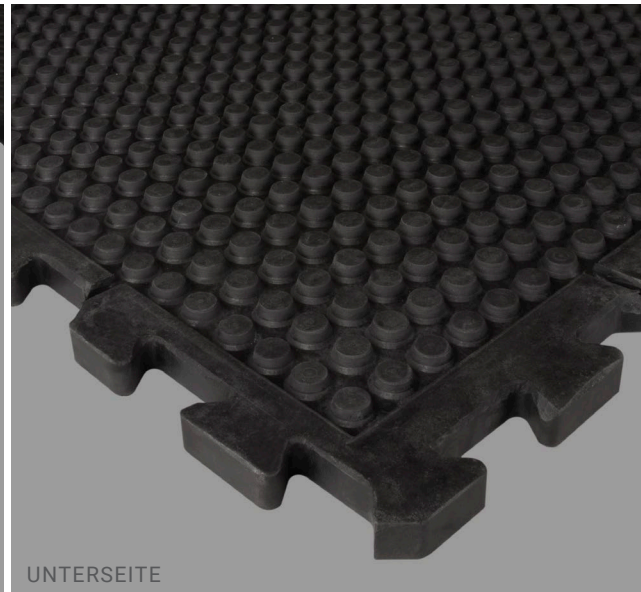

Gummimatte DAMONA

Art.Nr. 820080421

OBERSEITE

UNTERSEITE

Spezifikation

Abmessungen Matte:	116,3 x 77,5 x 2,0 cm
Abmessungen Rampe:	77,5 x 9,7 x 2,0 cm
Netto-Verlegefläche:	0,90 m ² /Stk.
Farbe(n):	Schwarz
Material:	Hochwertiger vulkanisierter Neugummi
Härte:	ca. 65 Shore A
Zugfestigkeit:	2,80 Mpa
Gewicht:	21,0 kg/Stk.
Brandverhalten:	EN 13501-1 Dfl-s2
Rutschhemmung:	R 9
Maßtoleranzen:	+/- 1 - 2 mm
Oberseite:	Hammerschlag
Unterseite:	Konische Noppen, Ø 20 mm, Höhe 7 mm
Randausführung:	Puzzerverbindung in voller Mattenstärke von 20 mm. Dies verhindert das Nachgeben im Randbereich (Bedingung für ebene Oberfläche und dauerhafte Verbindung) und das Eindringen von Schmutz unter die Matte.
Bearbeitung:	Teppichmesser, Kreis- oder Stichsäge

Verlegung

Schwimmende Verlegung im Viertel-, Halb- oder Dreiviertelverbund, auch in Längs-/Querkombinationen.