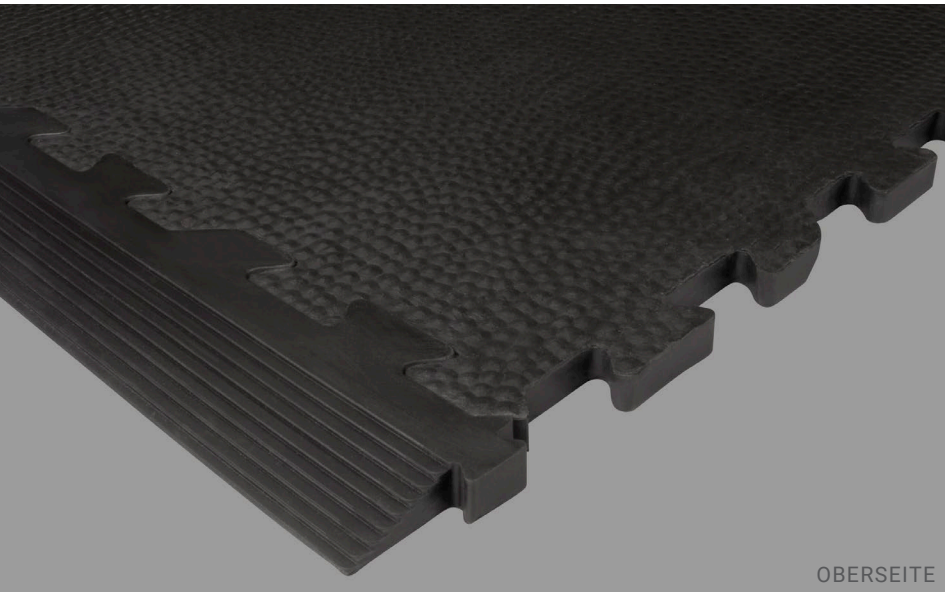

Gummimatte DAMONA

Art.Nr. 820080421

OBERSEITE

UNTERSEITE

Spezifikation

Abmessungen Matte:	116,3 x 77,5 x 2,0 cm
Abmessungen Rampe:	77,5 x 9,7 x 2,0 cm
Netto-Verlegefläche:	0,90 m ² /Stk.
Farbe(n):	Schwarz
Material:	Hochwertiger vulkanisierter Neugummi
Härte:	ca. 65 Shore A
Zugfestigkeit:	2,80 Mpa
Gewicht:	21,0 kg/Stk.
Brandverhalten:	EN 13501-1 Dfl-s2
Rutschhemmung:	R 9
Maßtoleranzen:	+/- 1 - 2 mm
Oberseite:	Hammerschlag
Unterseite:	Konische Noppen, Ø 20 mm, Höhe 7 mm
Randausführung:	Puzzerverbindung in voller Mattenstärke von 20 mm. Dies verhindert das Nachgeben im Randbereich (Bedingung für ebene Oberfläche und dauerhafte Verbindung) und das Eindringen von Schmutz unter die Matte.
Bearbeitung:	Teppichmesser, Kreis- oder Stichsäge

Verlegung

Schwimmende Verlegung im Viertel-, Halb- oder Dreiviertelverbund, auch in Längs-/Querkombinationen.