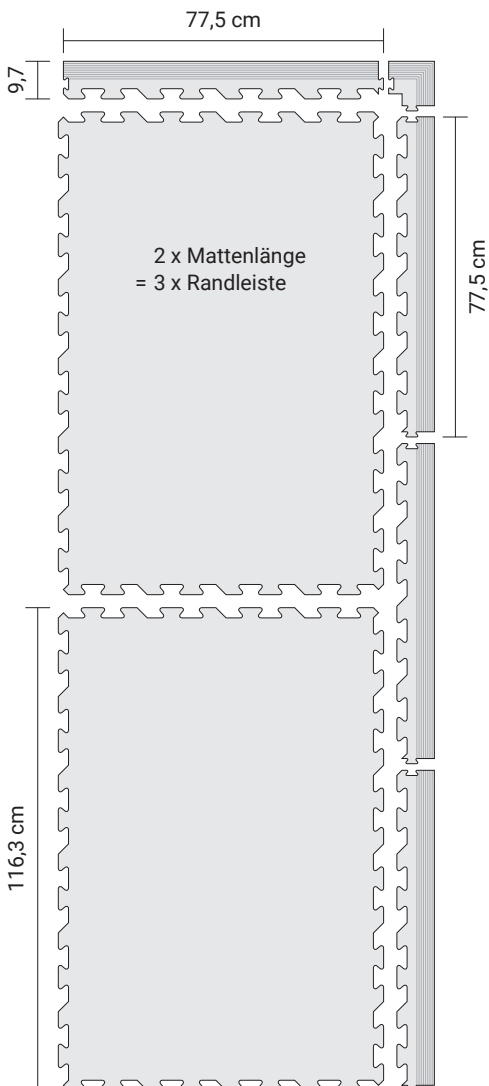

Gummimatte DAMONA

Art.Nr. 820080421

OBERSEITE

UNTERSEITE

Spezifikation

Abmessungen Matte:	116,3 x 77,5 x 2,0 cm
Abmessungen Rampe:	77,5 x 9,7 x 2,0 cm
Netto-Verlegefläche:	0,90 m ² /Stk.
Farbe(n):	Schwarz
Material:	Hochwertiger vulkanisierter Neugummi
Härte:	ca. 65 Shore A
Zugfestigkeit:	2,80 Mpa
Gewicht:	21,0 kg/Stk.
Brandverhalten:	EN 13501-1 Dfl-s2
Rutschhemmung:	R 9
Maßtoleranzen:	+/- 1 - 2 mm
Oberseite:	Hammerschlag
Unterseite:	Konische Noppen, Ø 20 mm, Höhe 7 mm
Randausführung:	Puzzerverbindung in voller Mattenstärke von 20 mm. Dies verhindert das Nachgeben im Randbereich (Bedingung für ebene Oberfläche und dauerhafte Verbindung) und das Eindringen von Schmutz unter die Matte.
Bearbeitung:	Teppichmesser, Kreis- oder Stichsäge

Verlegung

Schwimmende Verlegung im Viertel-, Halb- oder Dreiviertelverbund, auch in Längs-/Querkombinationen.